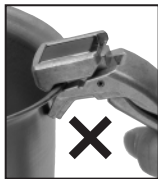

このたびはステンレスヘビーポットGORAリフターをお買い上げいただき、誠にありがとうございました。本製品を安全に正しくお使いいただくために、ご使用前にこの取扱説明書をよくお読みいただき大切に保管してください。

■リフターの使用方法

ポットのふちとリフターの角度を合わせて確実につかみます。

ポットのふちとリフターの角度が合っていないとポットを落下させるおそれがありますので注意してください。

図のように、ポットとリッドを同時にリフターでつかむこともできます。

←リッドの中心にリフターの磁石を吸着させてください。

リフターの磁石を利用して各リッドを持ち上げます。

リフターは、リッドスタンドとしても使えます。

注意

- リフターを使ってリッドを持ち上げる際、急な動きや激しい動作をするとリッドが落下するおそれがありますので注意してください。
- リッドに油が付着していると、リフターを使って持ち上げる際は滑りやすいので注意してください。

■アフターサービス

この製品の品質管理には万全を期していますが、万一不備な点がございましたらお買い求めいただいた販売店、又は当社「お客さま係」 ☎ 0120-75-5000までご相談ください。