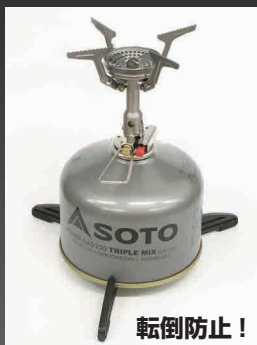

■特徴

ボンベの転倒を防止する折りたたみ式安定台。CB缶（カセットガス）と250gのOD缶（アウトドア缶）に使用できます。

※本製品は105g(110g)タイプのOD缶、ねじ込み式ボンベ、およびミニタイプのCB缶には使用できません。

■使用方法

スタビライザーの右側③と中央②の脚を“パチッ”と止まるところまで広げ固定します。（左側①の脚は固定されています。）容器（ボンベ）を内側のフックに掛けて固定します。

■使用上の注意

注意

1. 3本の脚がしっかり固定されていることを確認して使用してください。
2. 容器（ボンベ）をスタビライザーに確実に取り付けて使用してください。
3. 安定した平らな場所で使用してください。
4. 燃焼器具を使用中にスタビライザーを取り付けたり、取り外したりしないでください。やけどやけがをするおそれがあります。
5. 取り付ける各容器（ボンベ）の取扱説明をよく読んで、使用方法を厳守してください。
6. 使用後は、汚れや水気をよく拭き取ってから保管してください。

http://www.shinfuji.co.jp

E-mail: info@shinfuji.co.jp MADE IN JAPAN

ST-411

4 953571 074115

STABILIZER

スタビライザー
ST-411

ボンベの転倒を防止する
折りたたみ式安定台

転倒防止！