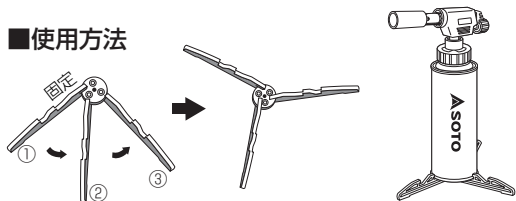

■特徴

ボンベの転倒を防止する折りたたみ式安定台。CB缶（カセットガス）と250gのOD缶（アウトドア缶）に使用できます。

※本製品は105g(110g)タイプのOD缶、ねじ込み式ボンベ、およびミニタイプのCB缶には使用できません。

■使用方法

スタビライザーの右側③と中央②の脚を“パチッ”と止まるところまで広げ固定します。（左側①の脚は固定されています。）容器（ボンベ）を内側のフックに掛けて固定します。

■使用上の注意

注意

1. 3本の脚がしっかり固定されていることを確認して使用してください。
2. 容器（ボンベ）をスタビライザーに確実に取り付けて使用してください。
3. 安定した平らな場所で使用してください。
4. 燃焼器具を使用中にスタビライザーを取り付けたり、取り外したりしないでください。やけどやけがをするおそれがあります。
5. 取り付ける各容器（ボンベ）の取扱説明をよく読んで、使用方法を厳守してください。
6. 使用後は、汚れや水気をよく拭き取ってから保管してください。

■品質表示

寸法：幅 170x 奥行 170x 高さ 20mm（使用時）
幅 20x 奥行 20x 高さ 120mm（収納時）

重量：23g

材質：ABS樹脂

製造発売元/PL保険加入済

新富士バーナー株式会社

〒441-0314 愛知県豊川市御津町御幸浜1号地1-3

TEL 0533-75-5000 FAX 0533-75-5033